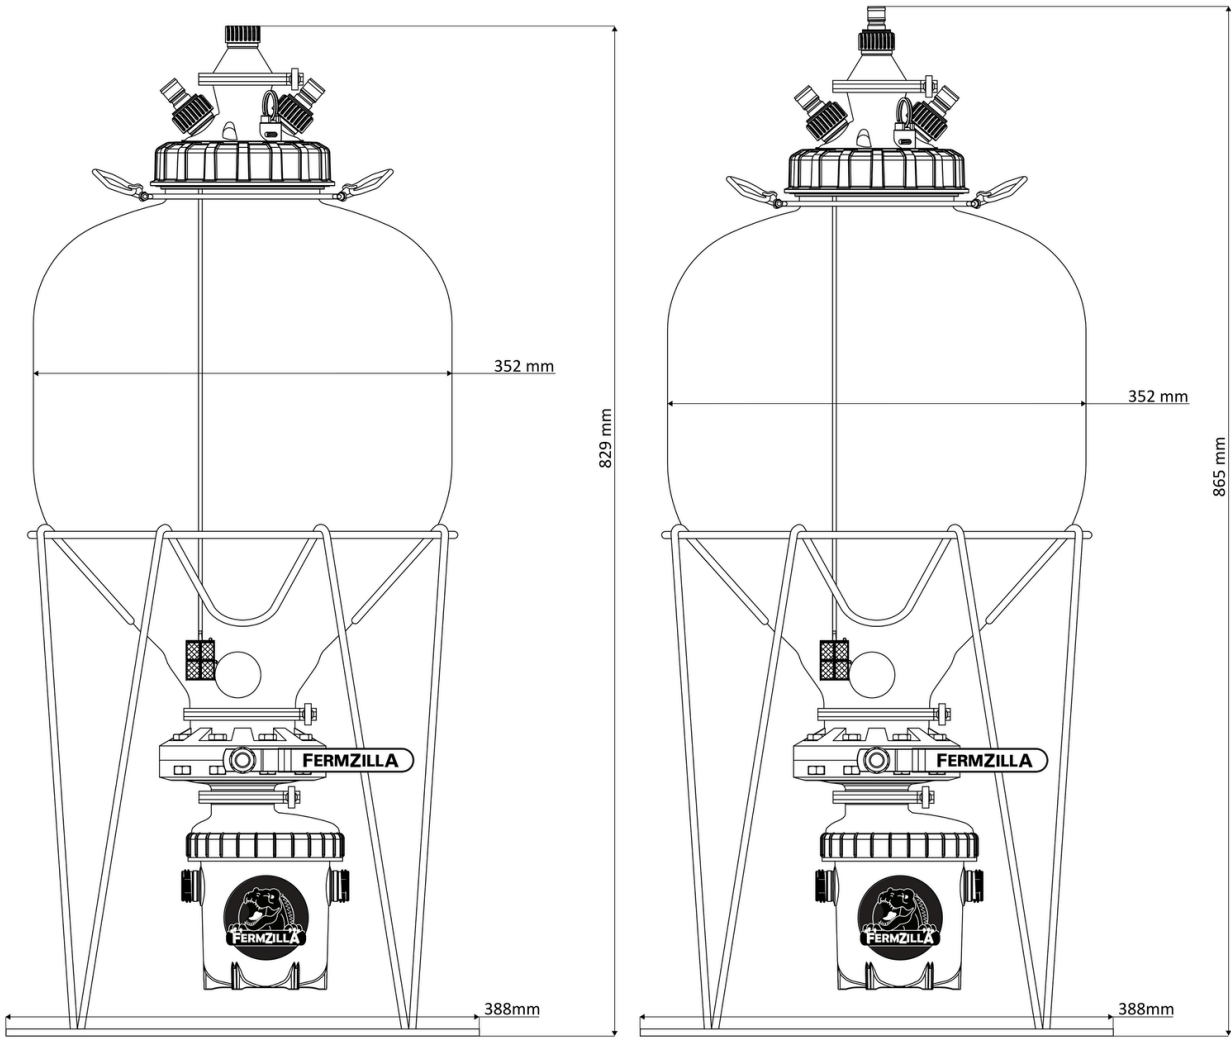

Dimensions - 27L FermZilla Tri-Conical

FermZilla Tri-Conical 27L & 55L | 27L FermZilla Tri-Conical Dimensions

27L FermZilla Tri-Conical Dimensions

27L FermZilla Tri-Conical Dimensions

27L FermZilla Tri-Conical Dimensions - Tri Clover Lid

27L FermZilla Tri-Conical Dimensions - Tri Clover Lid

27L FermZilla Tri-Conical Dimensions - Hop Bong

27L FermZilla Tri-Conical Dimensions - Hop Bong

27L FermZilla Tri-Conical Dimensions - Hop Bong + Butterfly Valve

27L FermZilla Tri-Conical Dimensions - Hop Bong + Butterfly Valve