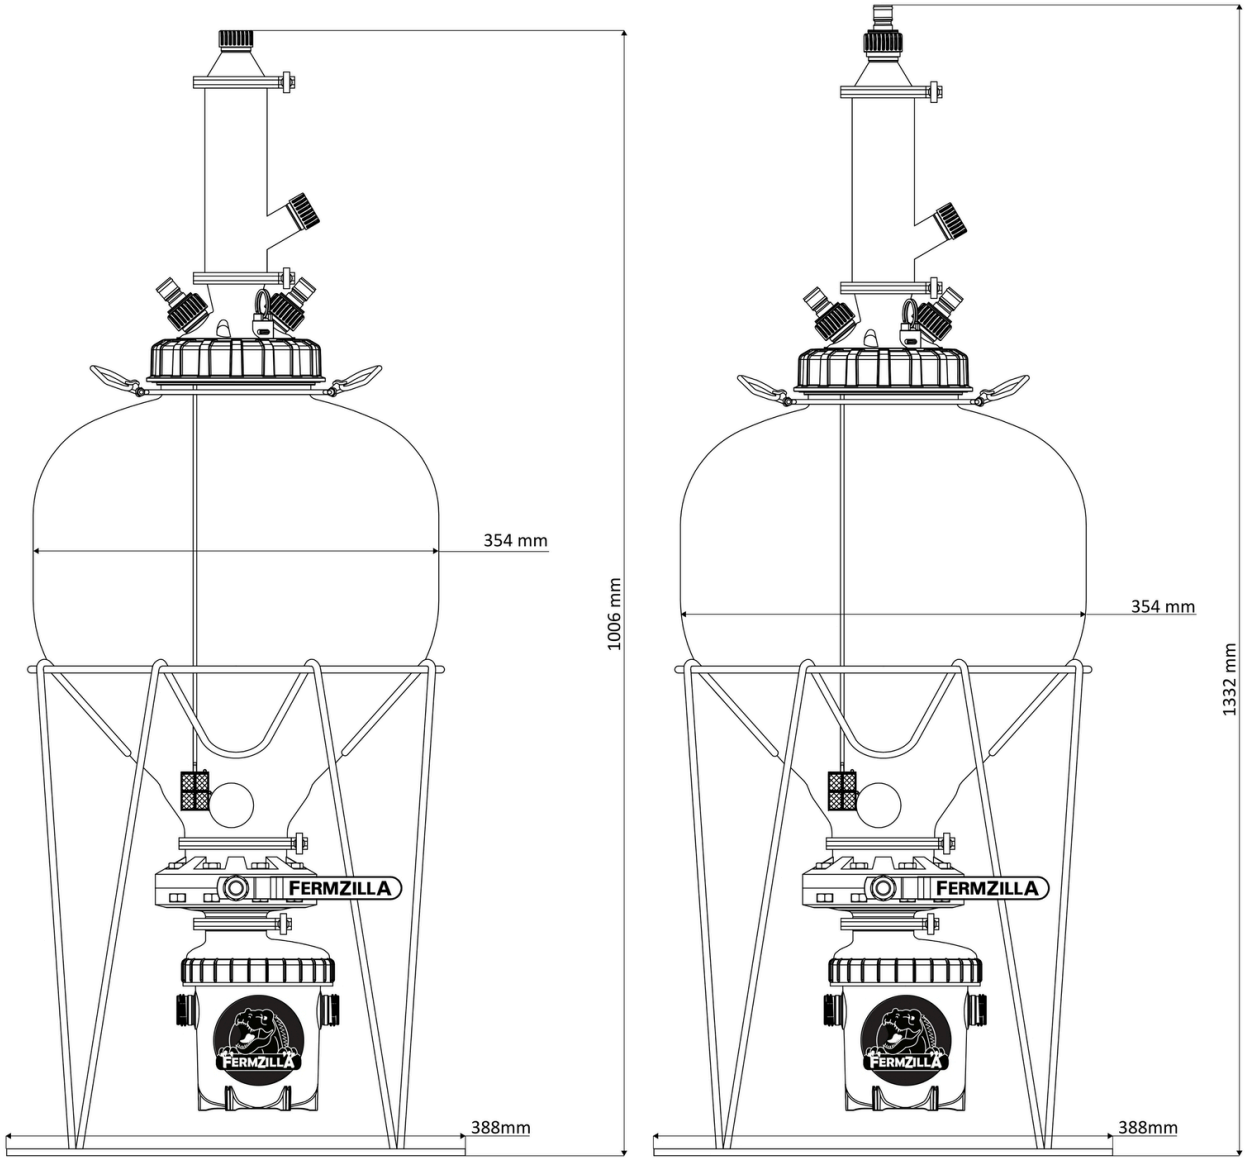

Dimensions - 27L FermZilla Tri-Conical

FermZilla Tri-Conical 27L & 55L | 27L FermZilla Tri-Conical Dimensions

27L FermZilla Tri-Conical Dimensions

27L FermZilla Tri-Conical Dimensions

27L FermZilla Tri-Conical Dimensions - Tri Clover Lid

27L FermZilla Tri-Conical Dimensions - Tri Clover Lid

27L FermZilla Tri-Conical Dimensions - Hop Bong

27L FermZilla Tri-Conical Dimensions - Hop Bong

27L FermZilla Tri-Conical Dimensions - Hop Bong + Butterfly Valve

27L FermZilla Tri-Conical Dimensions - Hop Bong + Butterfly Valve