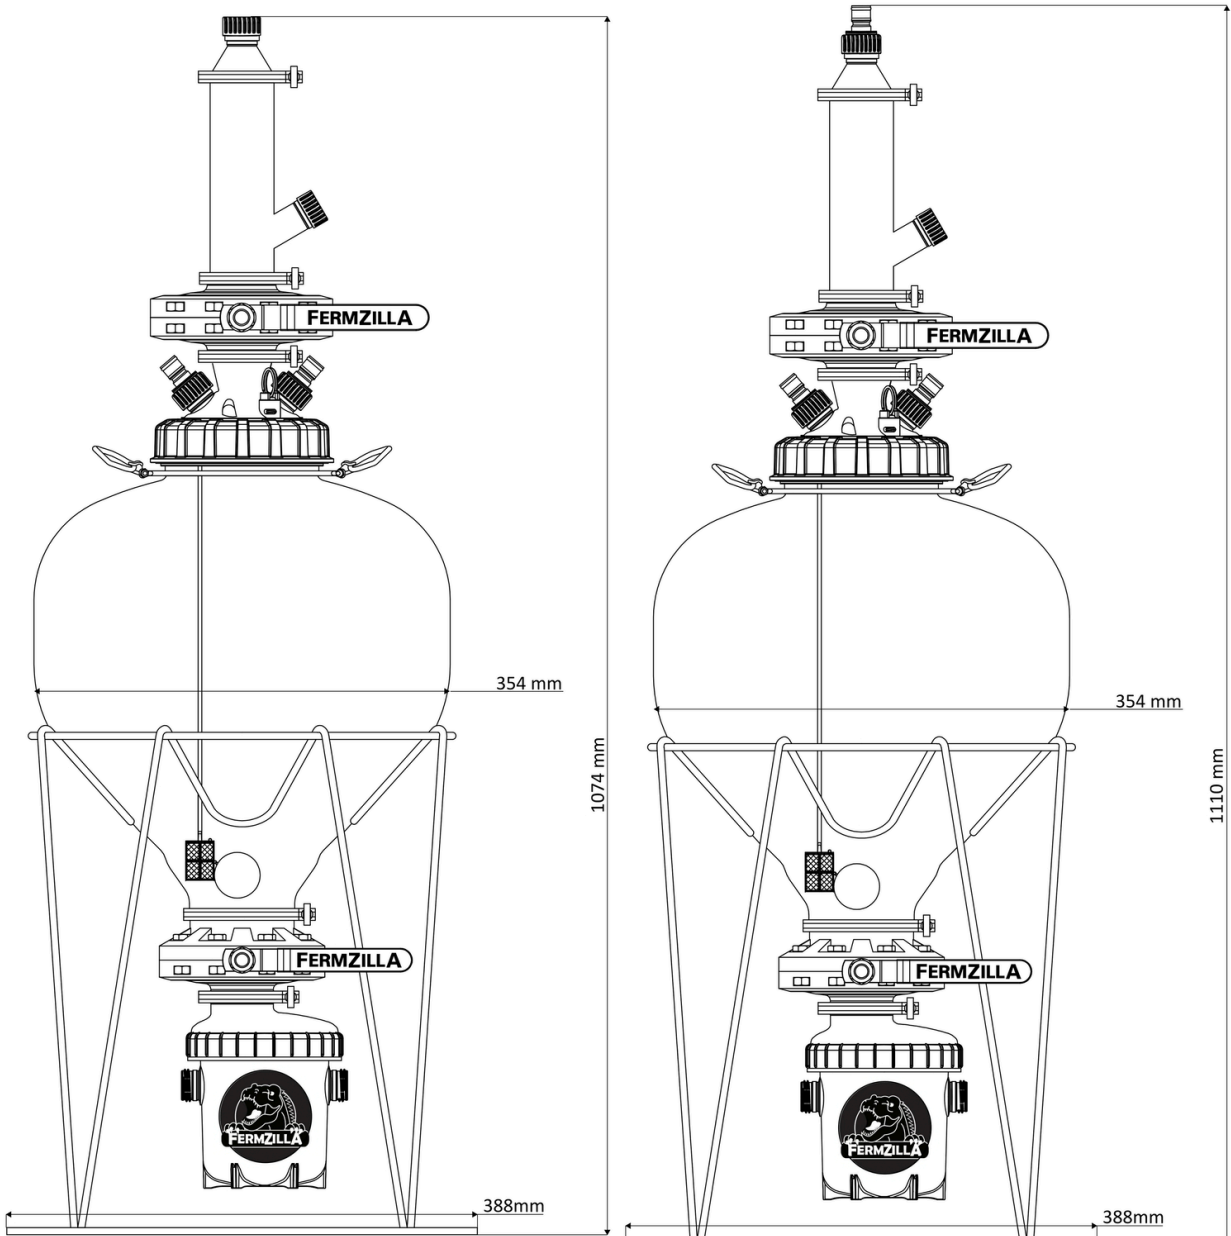

Dimensions - 27L FermZilla Tri-Conical

FermZilla Tri-Conical 27L & 55L | 27L FermZilla Tri-Conical Dimensions

27L FermZilla Tri-Conical Dimensions

27L FermZilla Tri-Conical Dimensions

27L FermZilla Tri-Conical Dimensions - Tri Clover Lid

27L FermZilla Tri-Conical Dimensions - Tri Clover Lid

27L FermZilla Tri-Conical Dimensions - Hop Bong

27L FermZilla Tri-Conical Dimensions - Hop Bong

27L FermZilla Tri-Conical Dimensions - Hop Bong + Butterfly Valve

27L FermZilla Tri-Conical Dimensions - Hop Bong + Butterfly Valve