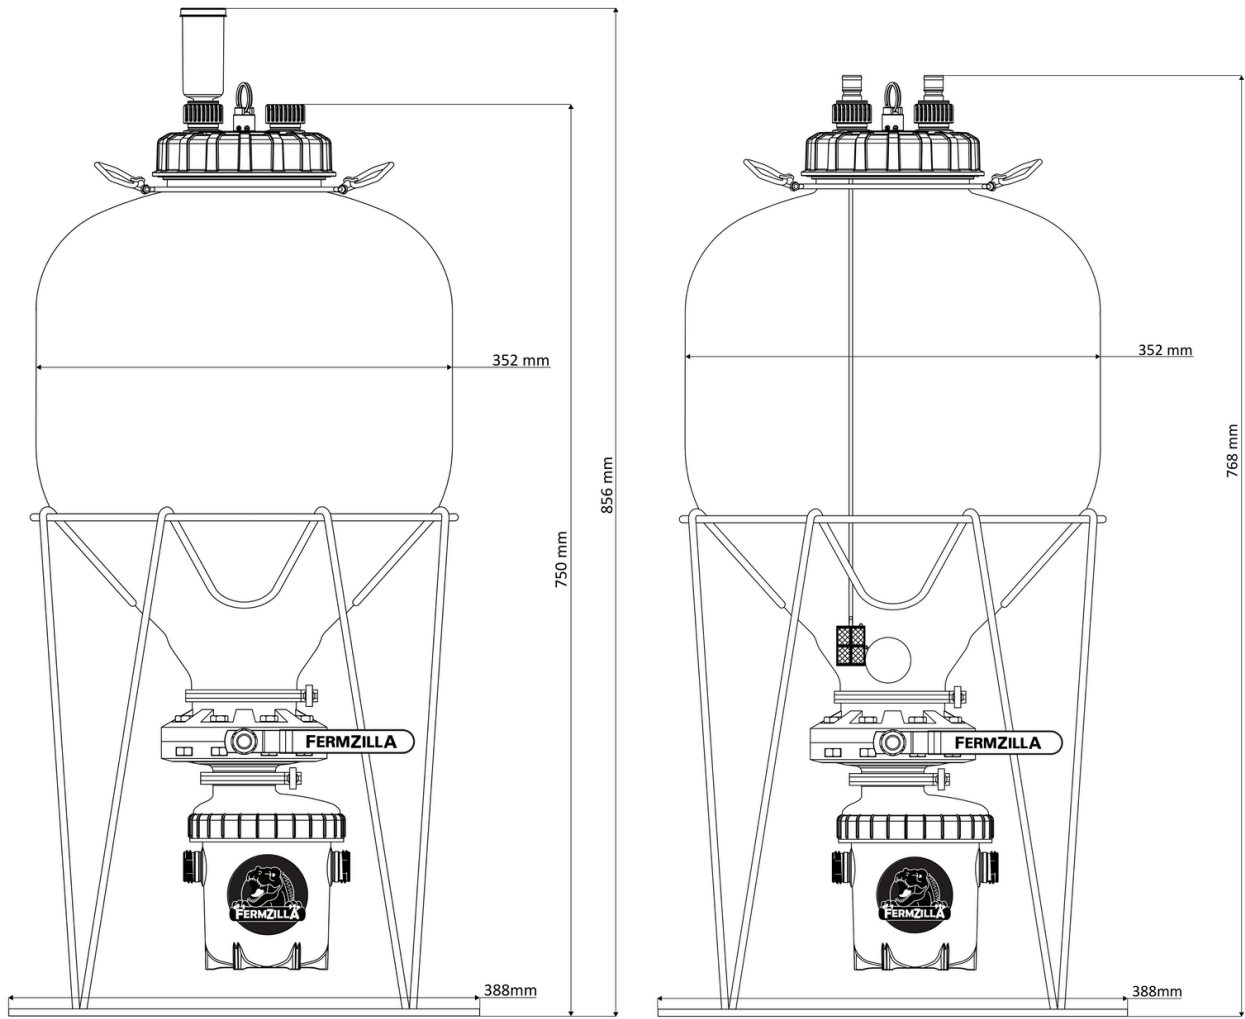

Dimensions - 27L FermZilla Tri-Conical

FermZilla Tri-Conical 27L & 55L | 27L FermZilla Tri-Conical Dimensions

27L FermZilla Tri-Conical Dimensions

27L FermZilla Tri-Conical Dimensions

27L FermZilla Tri-Conical Dimensions - Tri Clover Lid

27L FermZilla Tri-Conical Dimensions - Tri Clover Lid

27L FermZilla Tri-Conical Dimensions - Hop Bong

27L FermZilla Tri-Conical Dimensions - Hop Bong

27L FermZilla Tri-Conical Dimensions - Hop Bong + Butterfly Valve

27L FermZilla Tri-Conical Dimensions - Hop Bong + Butterfly Valve